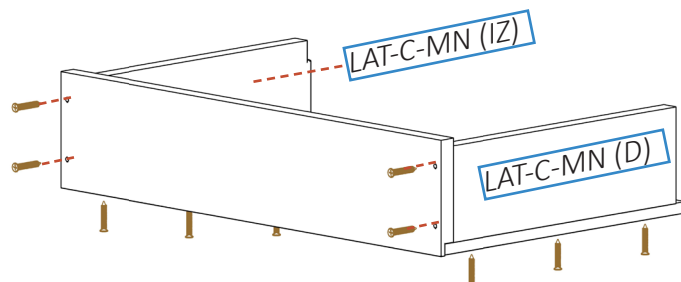

ESCUADRAS x4/x2/0
ESC-MN NG/BL X4/x2/0
TOPE CAJÓN X4/x2/0
TAPAS ADHESIVAS x0/x2/4
TAP-ADH 20 NG/BL

CAJÓN SUPERIOR
MESITA DE NOCHE

1

3 uds KAT 7505A 3.5X30mm
1 uds TR-C-MN (trasera)
1 uds B-C-MN (base)

2

10 uds KAT 7505A 3.5X30mm
2 LAT-C-MN (D/I)

3

3 uds KAT 7505A 3.5X30mm
FR-C-MN

4

2 uds escuadras
4 uds KAT 7505A 3.5x12

5

2 uds BARRA SUPERIOR
1 uds BARRA BAJA
6 uds ISO 7380 CALIDAD 10.9 M6
L20 PAVONADO/CINCADO

6

1 uds tapa mesita
4 uds ARAND D12 D6 L3
4 uds TOPE cajón
4 TAPA ADHESIVA
4 uds KAT DIN7505A 4.5X30mm
4 uds PEGATINAS