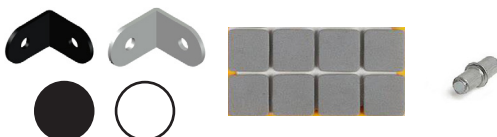

FR-MN X1
TR-MN X1
LAT-MN X2
B-MN X1
BAL-MN X1/2

MARCOS MESITA DE NOCHE

LAT-MN-DER X1
LAT-MN-IZQ X1

BARRA SUPERIOR X2
B-MN-SUP- 40/50 NG/BL

BARRA LISA X1
B-MN-LISA 40/50 NG/BL

TORNILLOS DE UNIÓN X6
ISO 7380 CALIDAD 10.9 M6 L20 PAVONADO/CINCADO

TORNILLERIA x30/15/0

CAJÓN-KAT DIN7505A 3.5x30mm BICROM X15/0
CAJÓN-ESCUADRAS-KAT DIN7505A 3.5X12mm X4
TAPA-KAT DIN7505A 4.5x35mm x8/x4/0

ARANDELA PLÁSTICO X4
ARAND D12 D6 L3

LLAVE ALLEN X1
LLAVE ALLEN 5.6 S4

ESCUADRAS x4/x2/0
ESC-MN NG/BL X4/x2/0
TOPE CAJÓN X4/x2/0
TAPAS ADHESIVAS x0/x2/4
TAP-ADH 20 NG/BL

CAJÓN SUPERIOR
MESITA DE NOCHE

1

3 uds KAT 7505A 3.5X30mm
1 uds TR-C-MN (trasera)
1 uds B-C-MN (base)

2

10 uds KAT 7505A 3.5X30mm
2 LAT-C-MN (D/I)

3

3 uds KAT 7505A 3.5X30mm
FR-C-MN

4

2 uds escuadras
4 uds KAT 7505A 3.5x12

5

2 uds BARRA SUPERIOR
1 uds BARRA BAJA
6 uds ISO 7380 CALIDAD 10.9 M6
L20 PAVONADO/CINCADO

6

1 uds tapa mesita
4 uds ARAND D12 D6 L3
4 uds TOPE cajón
4 TAPA ADHESIVA
4 uds KAT DIN7505A 4.5X30mm
4 uds PEGATINAS