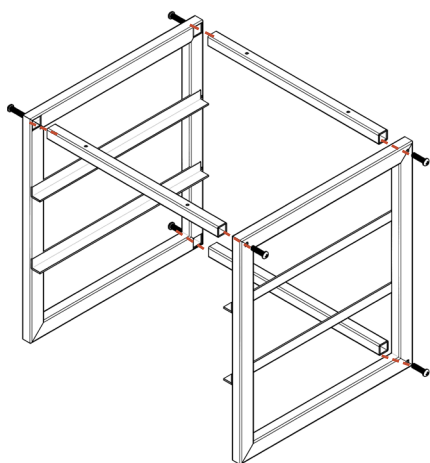

3

3 uds KAT 7505A 3.5X30mm
FR-C-MN

4

2 uds escuadras
4 uds KAT 7505A 3.5x12

5

2 uds BARRA SUPERIOR
1 uds BARRA BAJA
6 uds ISO 7380 CALIDAD 10.9 M6
L20 PAVONADO/CINCADO

6

1 uds tapa mesita
4 uds ARAND D12 D6 L3
4 uds TOPE cajón
4 TAPA ADHESIVA
4 uds KAT DIN7505A 4.5X30mm
4 uds PEGATINAS