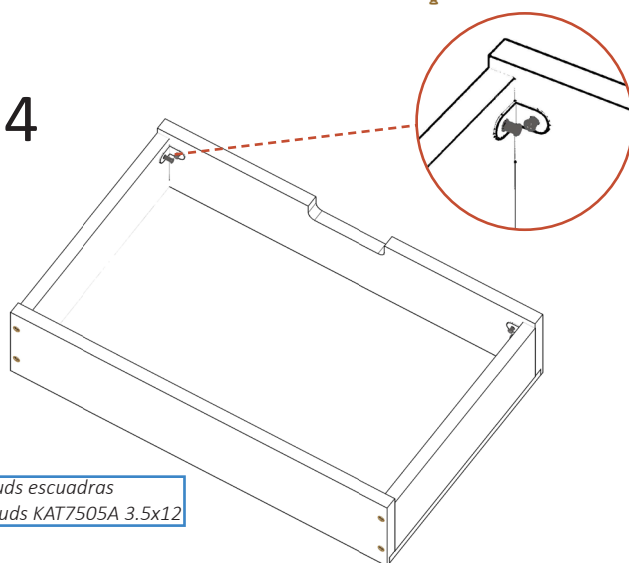

ESCUADRAS x4/x2/0
ESC-MN NG/BL X4/x2/0
TOPE CAJÓN X4/x2/0
TAPAS ADHESIVAS x0/x2/4
TAP-ADH 20 NG/BL

CAJÓN SUPERIOR
MESITA DE NOCHE

1

3 uds KAT 7505A 3.5X30mm
1 uds TR-C-MN (trasera)
1 uds B-C-MN (base)

2

10 uds KAT 7505A 3.5X30mm
2 LAT-C-MN (D/I)

3

3 uds KAT 7505A 3.5X30mm
FR-C-MN

4

2 uds escuadras
4 uds KAT 7505A 3.5x12

5

2 uds BARRA SUPERIOR
1 uds BARRA BAJA
6 uds ISO 7380 CALIDAD 10.9 M6
L20 PAVONADO/CINCADO

6

1 uds tapa mesita
4 uds ARAND D12 D6 L3
4 uds TOPE cajón
4 TAPA ADHESIVA
4 uds KAT DIN7505A 4.5X30mm
4 uds PEGATINAS