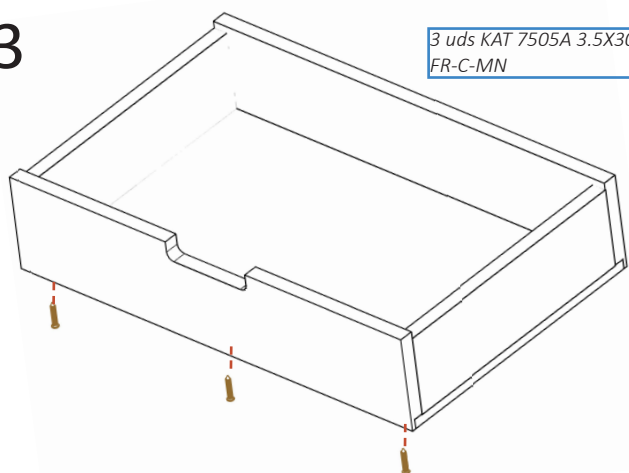

ESCUADRAS x4/x2/0
ESC-MN NG/BL X4/x2/0
TOPE CAJÓN X4/x2/0
TAPAS ADHESIVAS x0/x2/4
TAP-ADH 20 NG/BL

CAJÓN SUPERIOR
MESITA DE NOCHE

1

3 uds KAT 7505A 3.5X30mm
1 uds TR-C-MN (trasera)
1 uds B-C-MN (base)

2

10 uds KAT 7505A 3.5X30mm
2 LAT-C-MN (D/I)

3

3 uds KAT 7505A 3.5X30mm
FR-C-MN

4

2 uds escuadras
4 uds KAT 7505A 3.5x12

5

2 uds BARRA SUPERIOR
1 uds BARRA BAJA
6 uds ISO 7380 CALIDAD 10.9 M6
L20 PAVONADO/CINCADO

6

1 uds tapa mesita
4 uds ARAND D12 D6 L3
4 uds TOPE cajón
4 TAPA ADHESIVA
4 uds KAT DIN7505A 4.5X30mm
4 uds PEGATINAS