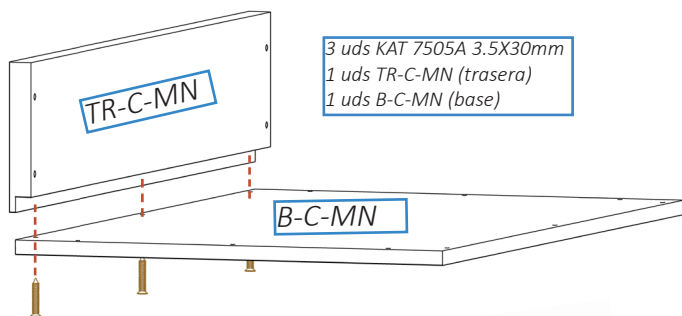

FR-MN X1
TR-MN X1
LAT-MN X2
B-MN X1
BAL-MN X1/2

MARCOS MESITA DE NOCHE

LAT-MN-DER X1
LAT-MN-IZQ X1

BARRA SUPERIOR X2
B-MN-SUP- 40/50 NG/BL

BARRA LISA X1
B-MN-LISA 40/50 NG/BL

TORNILLOS DE UNIÓN X6
ISO 7380 CALIDAD 10.9 M6 L20 PAVONADO/CINCADO

ESCUADRAS x4/x2/0
ESC-MN NG/BL X4/x2/0
TOPE CAJÓN X4/x2/0
TAPAS ADHESIVAS x0/x2/4
TAP-ADH 20 NG/BL

CAJÓN SUPERIOR
MESITA DE NOCHE

1

3 uds KAT 7505A 3.5X30mm
1 uds TR-C-MN (trasera)
1 uds B-C-MN (base)

2

10 uds KAT 7505A 3.5X30mm
2 LAT-C-MN (D/I)