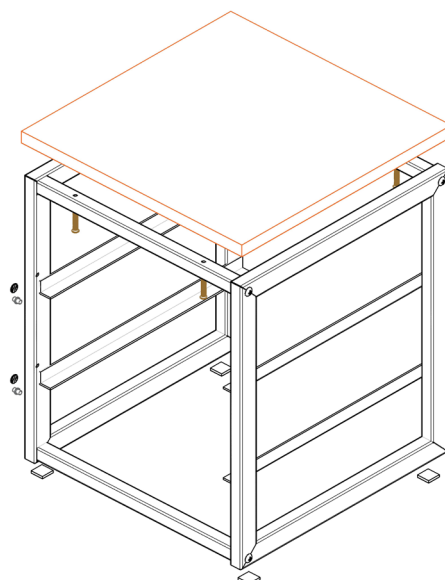

3

3 uds KAT 7505A 3.5X30mm
FR-C-MN

4

2 uds escuadras
4 uds KAT 7505A 3.5x12

5

2 uds BARRA SUPERIOR
1 uds BARRA BAJA
6 uds ISO 7380 CALIDAD 10.9 M6
L20 PAVONADO/CINCADO

6

1 uds tapa mesita
4 uds ARAND D12 D6 L3
4 uds TOPE cajón
4 TAPA ADHESIVA
4 uds KAT DIN7505A 4.5X30mm
4 uds PEGATINAS