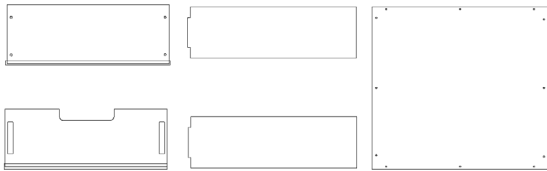

MUEBLE MESITA NOCHE
BEDSIDE TABLE FURNITURE
MEUBLES TABLE DE NUIT

INSTRUCCIONES DE MONTAJE
ASSEMBLY INSTRUCCIONS
INSTRUCTIONS DE MONTAGE

TABLERO DE MADERA EV/NA X1
T-MN 400X400 X 18mm

CAJONES MESITA DE NOCHE

FR-MN X1
TR-MN X1
LAT-MN X2
B-MN X1
BAL-MN X1/2

MARCOS MESITA DE NOCHE

LAT-MN-DER X1
LAT-MN-IZQ X1

BARRA SUPERIOR X2
B-MN-SUP- 40/50 NG/BL

BARRA LISA X1
B-MN-LISA 40/50 NG/BL

TORNILLOS DE UNIÓN X6
ISO 7380 CALIDAD 10.9 M6 L20 PAVONADO/CINCADO